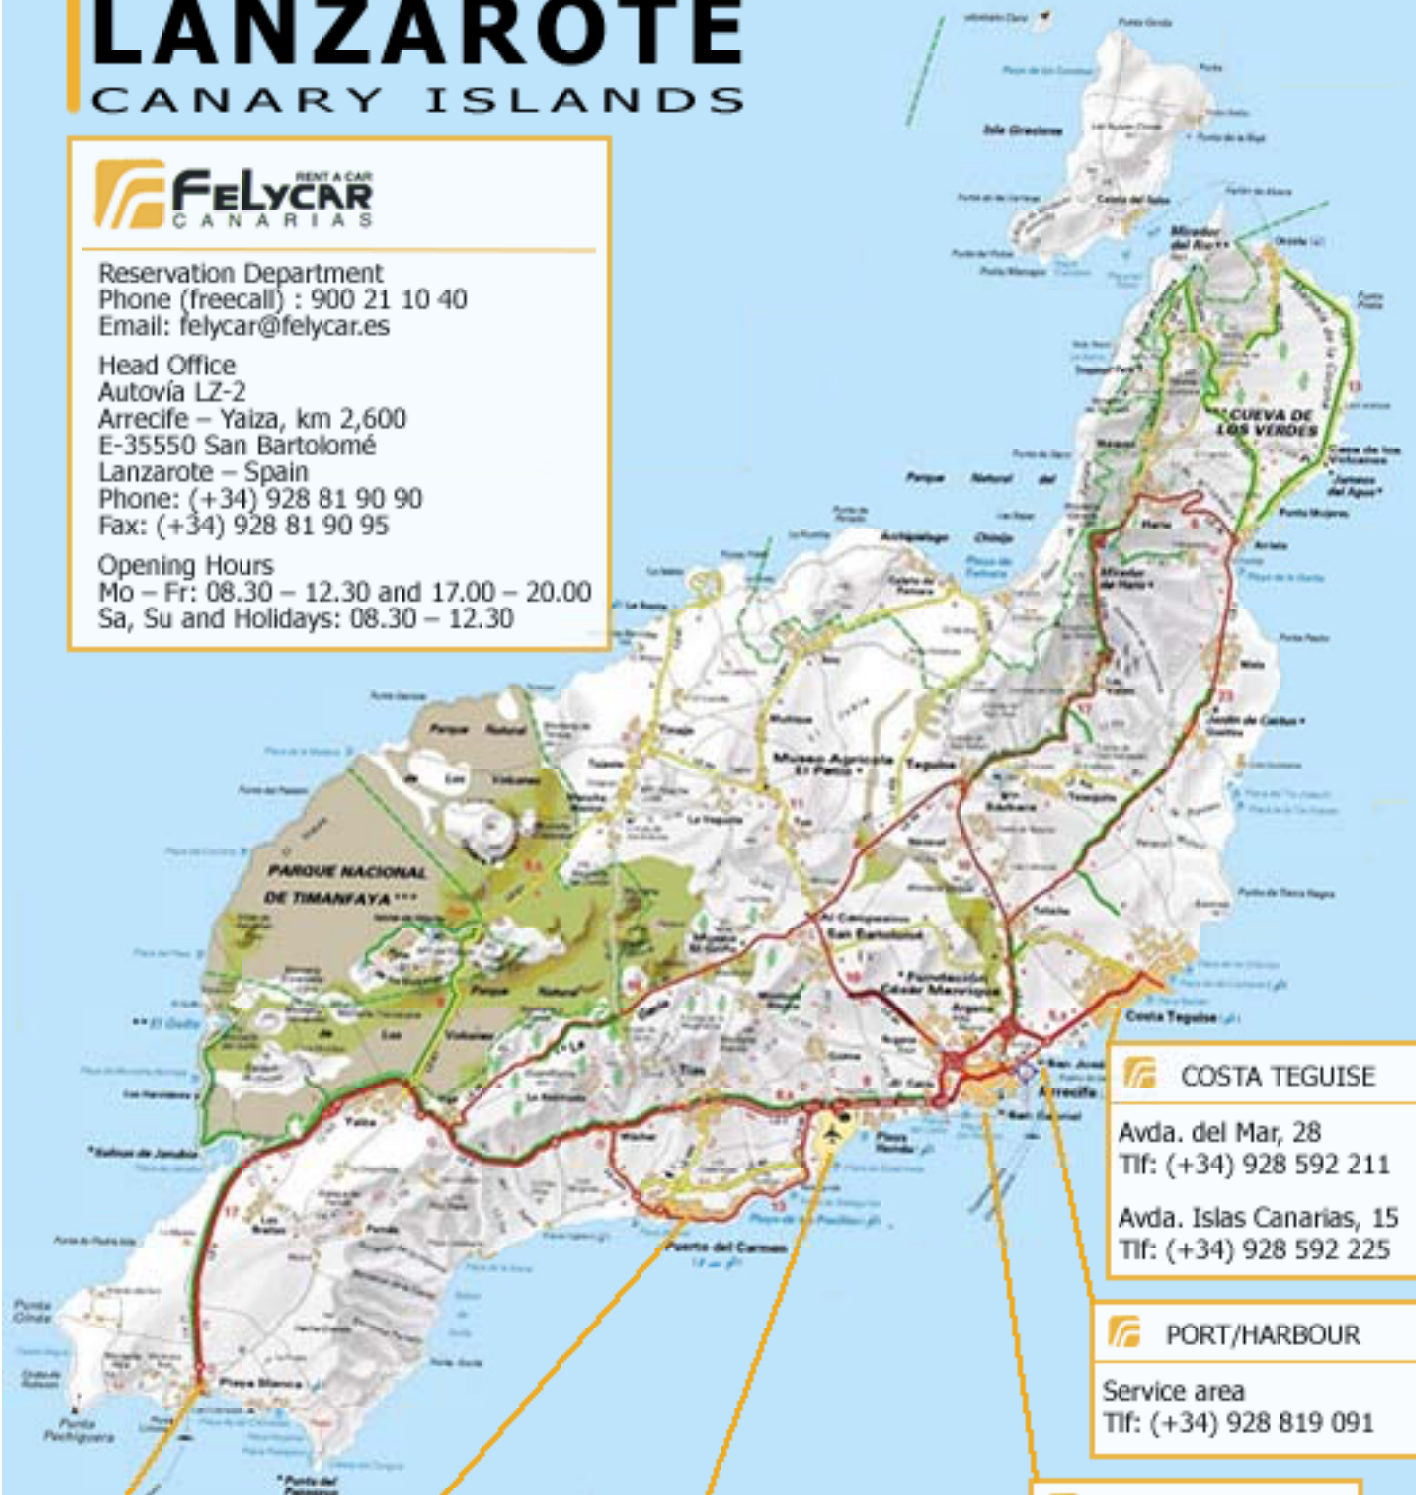

LANZAROTE

CANARY ISLANDS

Reservation Department
Phone (freecall) : 900 21 10 40
Email: felycar@felycar.es

Head Office
Autovía LZ-2
Arrecife – Yaiza, km 2,600
E-35550 San Bartolomé
Lanzarote – Spain
Phone: (+34) 928 81 90 90
Fax: (+34) 928 81 90 95

Opening Hours
Mo – Fr: 08.30 – 12.30 and 17.00 – 20.00
Sa, Su and Holidays: 08.30 – 12.30

COSTA TEGUISE

Avda. del Mar, 28
Tif: (+34) 928 592 211
Avda. Islas Canarias, 15
Tif: (+34) 928 592 225

PORT/HARBOUR

Service area
Tif: (+34) 928 819 091

ARRECIFE

Avda. Mancomunidad, 4
Tif: (+34) 928 500 892

AIRPORT

Service area
Tif: (+34) 928 822 080

PUERTO DEL CARMEN

Avda. de las Playas, 99
Tif: (+34) 928 512 221
C/. Reina Sofía, 3
Tif: (+34) 928 512 877